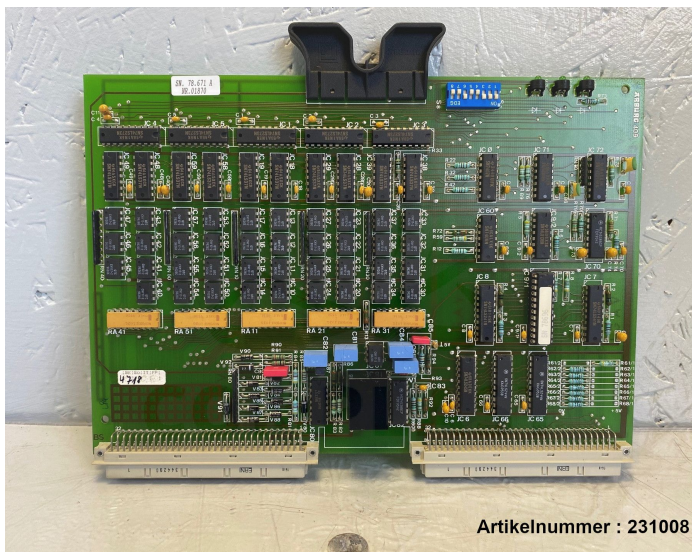

Übersicht

Arburg 409 Ausgangskarte / Dialogica / 78.671 A

Arburg

Produktnummer: 231008

Preis

198,00 €*

Preise exkl. MwSt. zzgl. Versandkosten

Beschreibung

Arburg 409 Ausgangskarte / Dialogica

- entnommen aus Arburg 420 C 100-250
- aus laufender Maschine ausgebaut
- voll funktionsfähig

Hersteller: Arburg

* Alle Preise exkl. gesetzl. Mehrwertsteuer zzgl. Versandkosten und ggf. Nachnahmegebühren, wenn nicht anders angegeben.

COMPLAST

Typ: 409

Ersatzteilnr.: 78.671 A

Produktinformationen

Zustand:

gebraucht