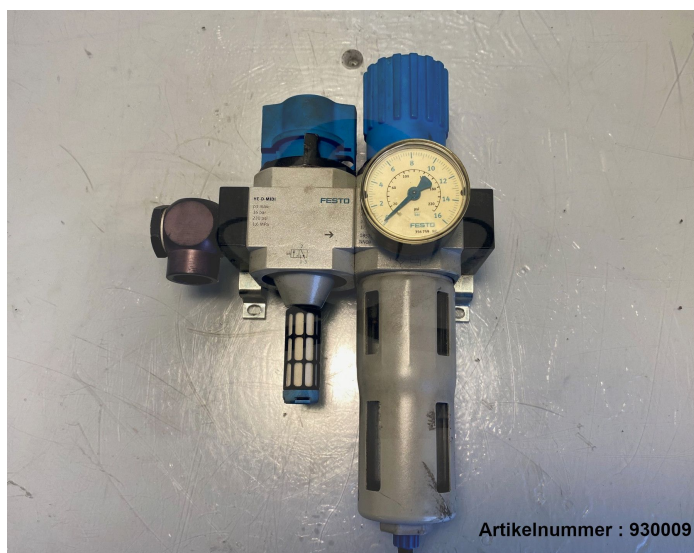

Übersicht

Festo Einschaltventil, HE-D-MIDI + Regelventil LFR-D-MIDI / 162683, 170682

Festo

Produktnummer: 930009

Preis

110,00 €*

Preise exkl. MwSt. zzgl. Versandkosten

Beschreibung

Festo Einschaltventil, HE-D-MIDI + Regelventil LFR-D-MIDI

- voll funktionsfähig
- aus laufender Maschine entnommen

* Alle Preise exkl. gesetzl. Mehrwertsteuer zzgl. Versandkosten und ggf. Nachnahmegebühren, wenn nicht anders angegeben.

Hersteller: Festo
Typ: HE-D-MIDI, LFR-D-MIDI
Herstellernr.: 162683, 170682

Produktinformationen

Zustand:

gebraucht