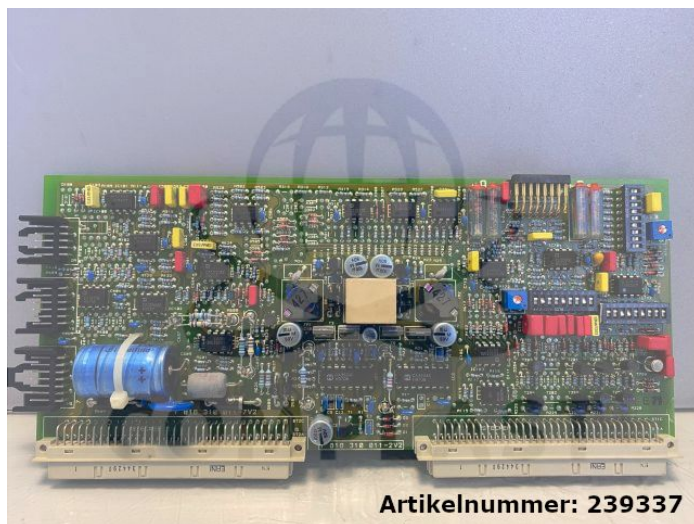

Übersicht

BOSCH Verstärkerkarte NG10 / 0 811 405 077 / 109302

BOSCH

Produktnummer: 239337

Preis

385,00 €*

Preise exkl. MwSt. zzgl. Versandkosten

Beschreibung

BOSCH Proportional Verstärkerkarte 5/3 WV NG 10

- entnommen aus Arburg 420 C
- aus laufender Maschine ausgebaut
- voll funktionsfähig

* Alle Preise exkl. gesetzl. Mehrwertsteuer zzgl. Versandkosten und ggf. Nachnahmegebühren, wenn nicht anders angegeben.