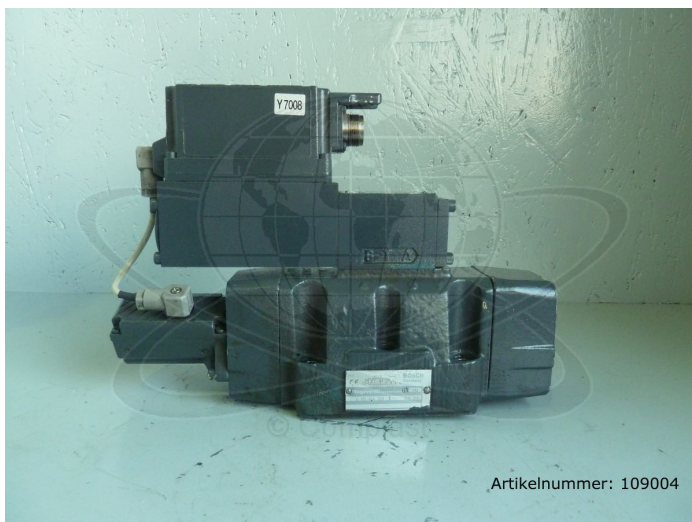

# BOSCH Wegeventil Prop. vorgest.NG16 miE/mRf / 0 811 404 309, 0 811 404 602

BOSCH

Produktnummer: 109004

Preis

**2.079,00 €\***

Preise exkl. MwSt. zzgl. Versandkosten

## Beschreibung

BOSCH Wegeventil Proportional vorgesteuert NG16 miE/mRf

- entnommen aus K 200-1000 S
- aus laufender Maschine entnommen

\* Alle Preise exkl. gesetzl. Mehrwertsteuer zzgl. Versandkosten und ggf. Nachnahmegebühren, wenn nicht anders angegeben.