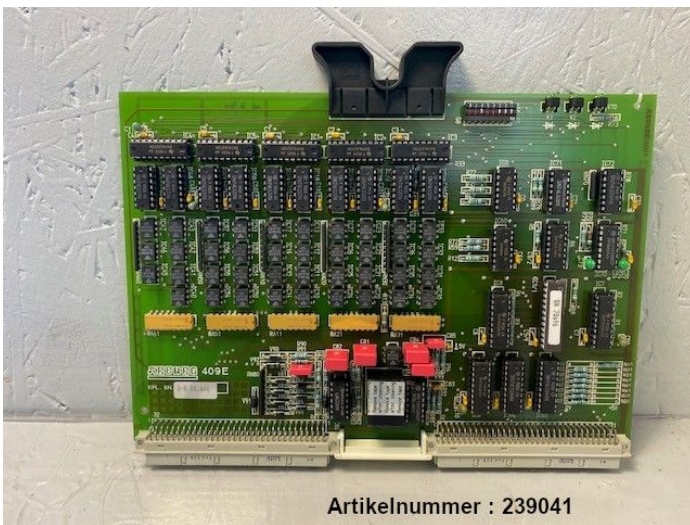

Übersicht

Arburg 409 E Ausgangskarte / Dialogica

Arburg

Produktnummer: 239041

Preis

198,00 €*

Preise exkl. MwSt. zzgl. Versandkosten

Beschreibung

Arburg 409 E Ausgangskarte

- entnommen aus Arburg Allrounder 270C 300-80 Dialogica
- aus laufender Maschine ausgebaut
- voll funktionsfähig

Hersteller: Arburg
Typ: 409 E

Ersatzteilnr.: 78671, 80.095, 78696