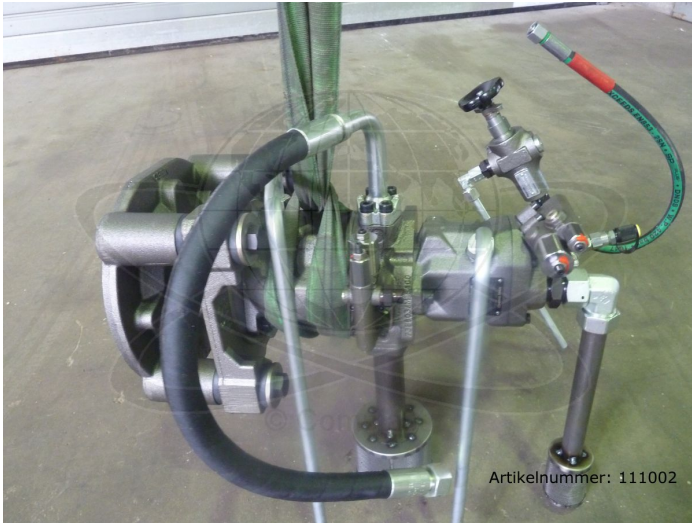

# **Arburg Doppelpumpe AKP28 + AKP10 / R902433775, R902471919 / A10VSO 28 DFR1/31R- PPA12KB2-S1894, A10VSO 10 DFR1/52R-VSA14N00- S2679**

Arburg

Produktnummer: 111002

Preis

**2.730,00 €\***

Preise exkl. MwSt. zzgl. Versandkosten

## Beschreibung

Arburg Axialkolben-Doppelpumpe AKP28 + AKP10

- entnommen aus Arburg Allrounder 275 V 250 - 30
- aus laufender Maschine entnommen
- voll funktionsfähig

Hersteller: Arburg  
Typ: AKP28 + AKP10  
Ersatzteilnr.: 250.957  
Herstellernr.: R902433775, R902471919