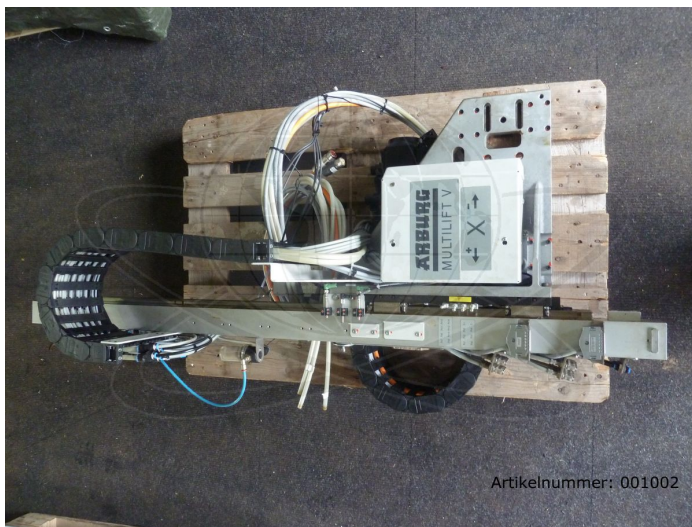

# Arburg Multilift Y-Achse komplett / 236.370

Arburg

Produktnummer: 801002

Preis

**924,00 €\***

Preise exkl. MwSt. zzgl. Versandkosten

## Beschreibung

Arburg Multilift Y-Achse komplett

- 600 mm Hub
- entnommen aus Multilift V6
- aus laufender Maschine entnommen
- voll funktionsfähig

Hersteller: Arburg  
Ersatzteilnr.: 236.370

\* Alle Preise exkl. gesetzl. Mehrwertsteuer zzgl. Versandkosten und ggf. Nachnahmegebühren, wenn nicht anders angegeben.