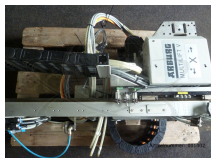

# Arburg Multilift Y-Achse komplett / 236.370

Arburg

Produktnummer: 801002

Preis

**924,00 €\***

Preise exkl. MwSt. zzgl. Versandkosten

## Beschreibung

Arburg Multilift Y-Achse komplett

- 600 mm Hub
- entnommen aus Multilift V6
- aus laufender Maschine entnommen
- voll funktionsfähig

Hersteller: Arburg  
Ersatzteilnr.: 236.370

\* Alle Preise exkl. gesetzl. Mehrwertsteuer zzgl. Versandkosten und ggf. Nachnahmegebühren, wenn nicht anders angegeben.