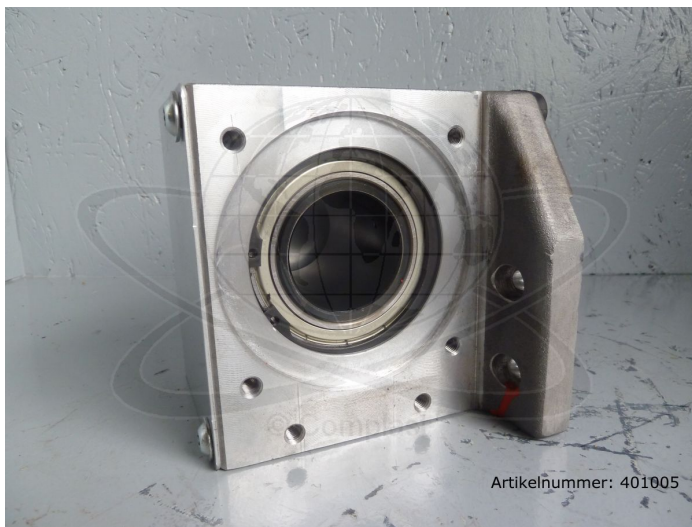

Übersicht

Arburg Riemenumlenkung + Zahnscheibe / 216.516

Arburg

Produktnummer: 401005

Preis

231,00 €*

Preise exkl. MwSt. zzgl. Versandkosten

Beschreibung

Arburg Riemenumlenkung + Zahnscheibe

- l=86mm, z=30
- entnommen aus Multilift V6
- aus laufender Maschine entnommen
- voll funktionsfähig

Hersteller: Arburg
Ersatzteilnr.: 216.516

* Alle Preise exkl. gesetzl. Mehrwertsteuer zzgl. Versandkosten und ggf. Nachnahmegebühren, wenn nicht anders angegeben.