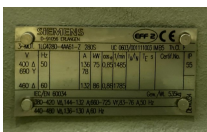

## Beschreibung

Siemens Drehstrommotor 75 kW, 1LG4280-4AA61-Z 280S

- entnommen aus Engel\_DUO2550H-2550M-900WP combi
- aus laufender Maschine entnommen
- voll funktionsfähig

\* Alle Preise exkl. gesetzl. Mehrwertsteuer zzgl. Versandkosten und ggf. Nachnahmegebühren, wenn nicht anders angegeben.