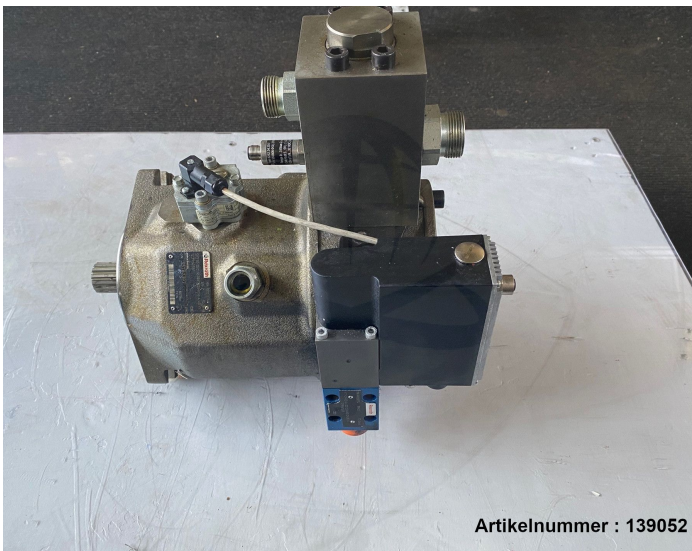

# Rexroth Axialkolbenpumpe AKP71, R900730340 / 100SG572

Rexroth

Produktnummer: 139052

Preis

**2.400,00 €\***

Preise exkl. MwSt. zzgl. Versandkosten

## Beschreibung

Rexroth Axialkolbenpumpe R900730340

- inkl. Prop-Wegeventil R900608754
- inkl. Winkelsensor R900913641

\* Alle Preise exkl. gesetzl. Mehrwertsteuer zzgl. Versandkosten und ggf. Nachnahmegebühren, wenn nicht anders angegeben.

- entnommen aus Battenfeld VM75/60V/60V R1040
- aus laufender Maschine entnommen
- voll funktionsfähig

Hersteller: Rexroth

Herstellernr.: R900730340

Ersatzteilnr: 100SG572

Typenschlüssel: SYDFEE-20/071R-PRA12KD3-0000-A2A0FXX (SYDFEE-2X/071R-PRA12KD3-0000-A2A0FXX)