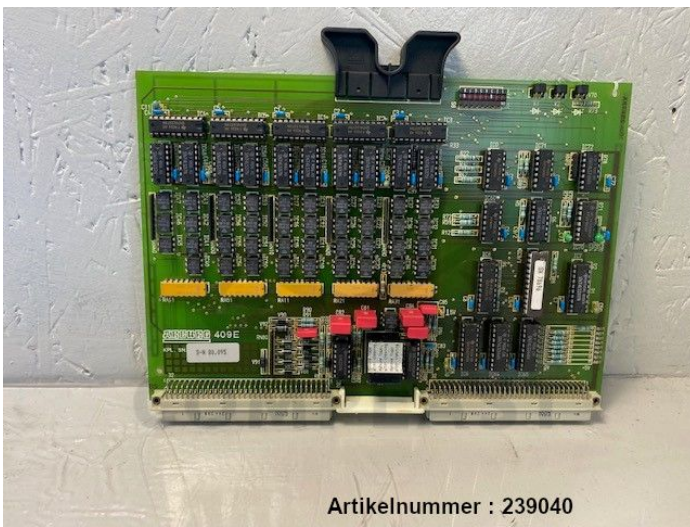

Übersicht

Arburg 409 E Ausgangskarte / Dialogica

Arburg

Produktnummer: 239040

Preis

198,00 €*

Preise exkl. MwSt. zzgl. Versandkosten

Beschreibung

Arburg 409 E Ausgangskarte

- entnommen aus Arburg Allrounder 270C 300-80 Dialogica
- aus laufender Maschine ausgebaut
- voll funktionsfähig

Hersteller: Arburg
Typ: 409 E

Ersatzteilnr.: 78671, 85.444, 78696

Produktinformationen

Zustand:

gebraucht