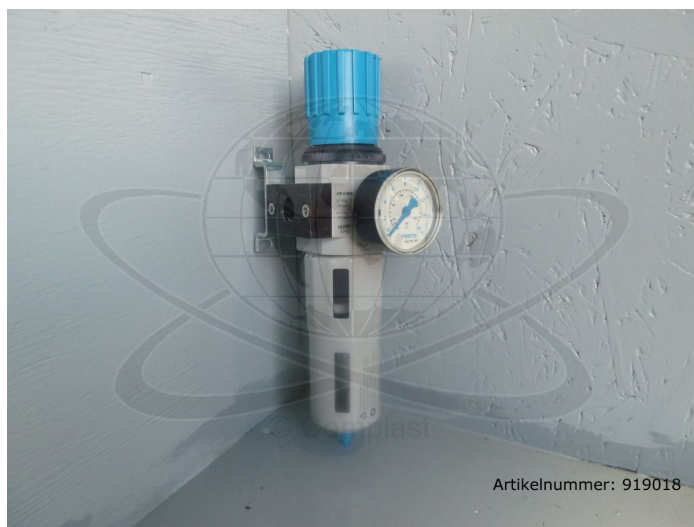

Übersicht

Festo Regelventil, LFR-D-MIDI / 162683

Festo

Produktnummer: 919018

Preis

88,00 €*

Preise exkl. MwSt. zzgl. Versandkosten

Beschreibung

Festo Regelventil, LFR-D-MIDI

- entnommen aus Automation
- aus laufender Maschine entnommen
- voll funktionsfähig

Hersteller: Festo
Typ: LFR-D-MIDI
Herstellernr.: 162683

* Alle Preise exkl. gesetzl. Mehrwertsteuer zzgl. Versandkosten und ggf. Nachnahmegebühren, wenn nicht anders angegeben.