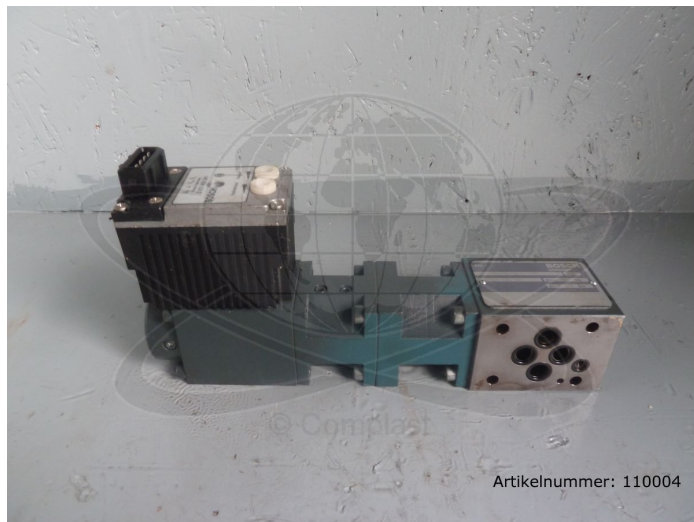

Übersicht

BOSCH Druckregelventil / 0 811 402 182, 0 811 405 041

BOSCH

Produktnummer: 110004

Preis

462,00 €*

Preise exkl. MwSt. zzgl. Versandkosten

Beschreibung

BOSCH Druckregelventil

- entnommen aus laufender Maschine
- voll funktionsfähig

Hersteller: BOSCH
Herstellernr.: 0 811 402 182, 0 811 405 041

* Alle Preise exkl. gesetzl. Mehrwertsteuer zzgl. Versandkosten und ggf. Nachnahmegebühren, wenn nicht anders angegeben.

Produktinformationen

Zustand:

gebraucht