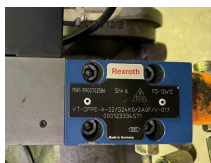

Beschreibung

Pumpenanlage 75kW 140_140_71

- entnommen aus Engel_DUO2550H-2550M-900WP combi
- voll funktionsfähig

* Alle Preise exkl. gesetzl. Mehrwertsteuer zzgl. Versandkosten und ggf. Nachnahmegebühren, wenn nicht anders angegeben.