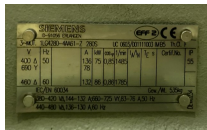

Beschreibung

Pumpenanlage 75kW 140_140_71

- entnommen aus Engel_DUO2550H-2550M-900WP combi
- voll funktionsfähig

* Alle Preise exkl. gesetzl. Mehrwertsteuer zzgl. Versandkosten und ggf. Nachnahmegebühren, wenn nicht anders angegeben.