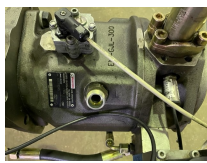

Übersicht

Engel 3-fach Pumpenkombi + Motor 75kW AKP140_AKP140_AKP71 / 0403-620-10-10-160

Engel

Produktnummer: 119044

Preis

16.800,00 €*

Preise exkl. MwSt. zzgl. Versandkosten

Beschreibung

Pumpenanlage 75kW 140_140_71

- entnommen aus Engel_DUO2550H-2550M-900WP combi
- voll funktionsfähig

* Alle Preise exkl. gesetzl. Mehrwertsteuer zzgl. Versandkosten und ggf. Nachnahmegebühren, wenn nicht anders angegeben.