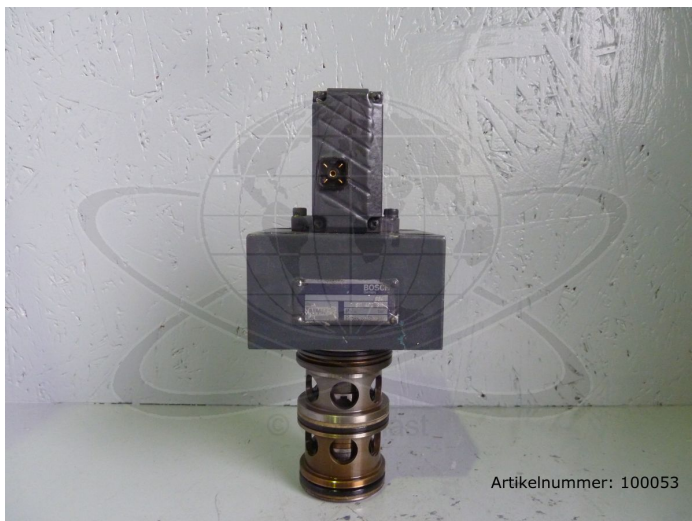

Übersicht

BOSCH 3-Wege-Regelventil 3/2 , NG 32 / 0 811 402 611 / 10871237 / Blockeinbau, vorgesteuert, mit induktivem Wegaufnehmer

BOSCH

Produktnummer: 100053

Preis

1.447,00 €*

Preise exkl. MwSt. zzgl. Versandkosten

Beschreibung

BOSCH 3-Wege-Regelventil 3/2 , NG 32

* Alle Preise exkl. gesetzl. Mehrwertsteuer zzgl. Versandkosten und ggf. Nachnahmegebühren, wenn nicht anders angegeben.

- Blockeinbau
- vorgesteuert
- mit induktivem Wegaufnehmer
- entnommen aus K200-S
- aus laufender Maschine entnommen
- voll funktionsfähig

Hersteller: Ferromatik Milacron

Typ: NG 32

Herstellernr.: 0 811 402 611

Ersatzteilnr.: 10871237

Produktinformationen

Zustand:

gebraucht