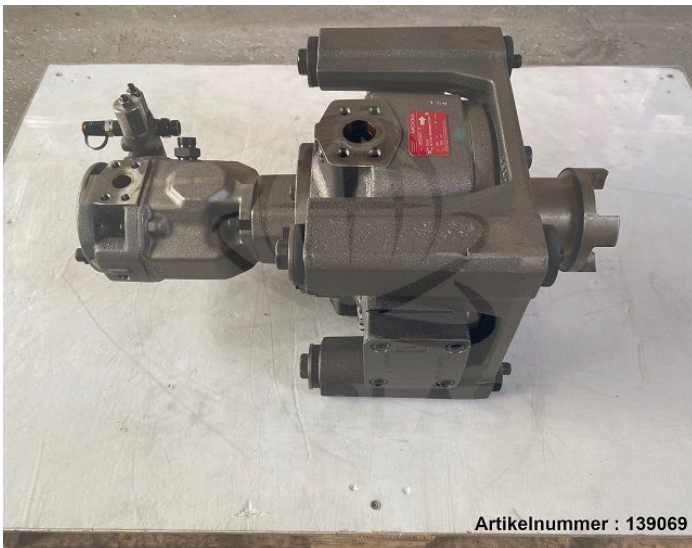

Übersicht

MOOG Doppelpumpe RKP80 + AKP18 aus Arburg 420 C / 223507 / D955Z8001, R902433778

MOOG

Produktnummer: 139069

Preis

3.500,00 €*

Preise exkl. MwSt. zzgl. Versandkosten

Beschreibung

MOOG Doppelpumpe RKP80 + AKP18

- aus laufender Maschine entnommen
- entnommen aus Arburg 420 C 1000-250
- voll funktionsfähig

Hersteller: MOOG

Typ: RKP80, AKP18

Herstellernr.: D955Z8001 (RKP80), R902433778 (AKP18)

Ersatzteilnr.: 223507

Typenschlüssel: HZ-R18A1-RKP080KM20R2Z00DS1, A10VS0 18 DFR1/31R-PRA12KB2-S1893

Produktinformationen

Zustand:

gebraucht