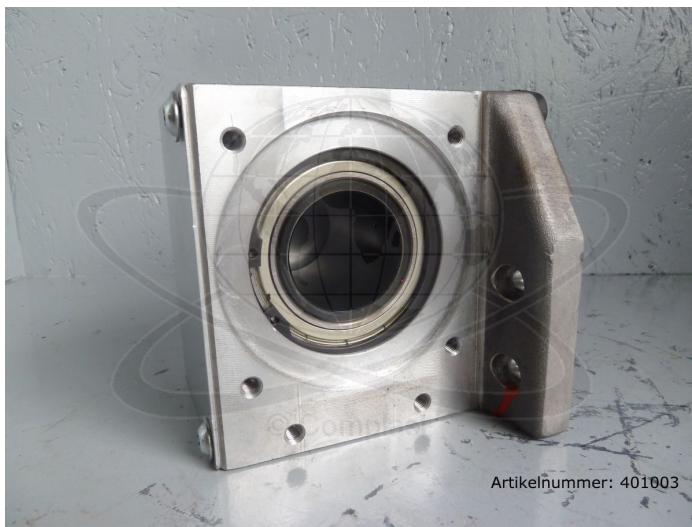

# Arburg Riemenumlenkung + Zahnscheibe / 216.516

Arburg

Produktnummer: 401003

Preis

**231,00 €\***

Preise exkl. MwSt. zzgl. Versandkosten

## Beschreibung

Arburg Riemenumlenkung + Zahnscheibe

- l=86mm, z=30
- entnommen aus Multilift V6
- aus laufender Maschine entnommen
- voll funktionsfähig

Hersteller: Arburg  
Ersatzteilnr.: 216.516

\* Alle Preise exkl. gesetzl. Mehrwertsteuer zzgl. Versandkosten und ggf. Nachnahmegebühren, wenn nicht anders angegeben.