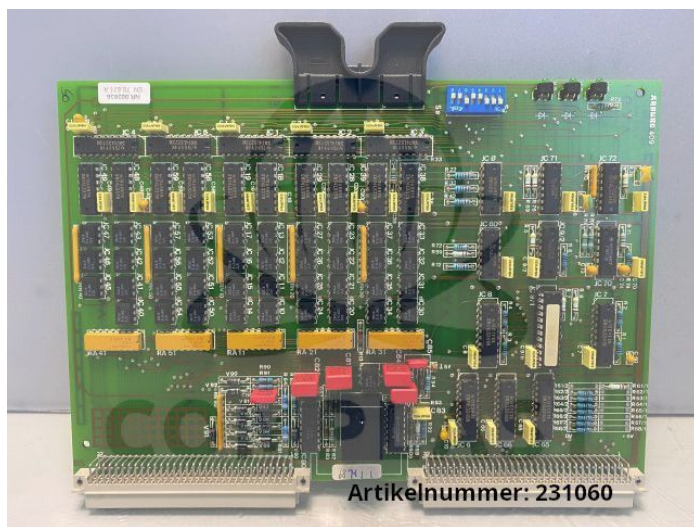

Übersicht

Arburg 409 Ausgangskarte / Dialogica / 78.671 A

Arburg

Produktnummer: 231060

Preis

198,00 €*

Preise exkl. MwSt. zzgl. Versandkosten

Beschreibung

Arburg 409 Ausgangskarte

- aus Arburg 420 C entnommen
- kompatibel zu Dialogica Steuerungen
- entnommen aus laufender Maschine
- voll funktionsfähig

Hersteller: Arburg
Typ: 409
Herstellernr.: 78.671 A

Produktinformationen

Zustand:

gebraucht