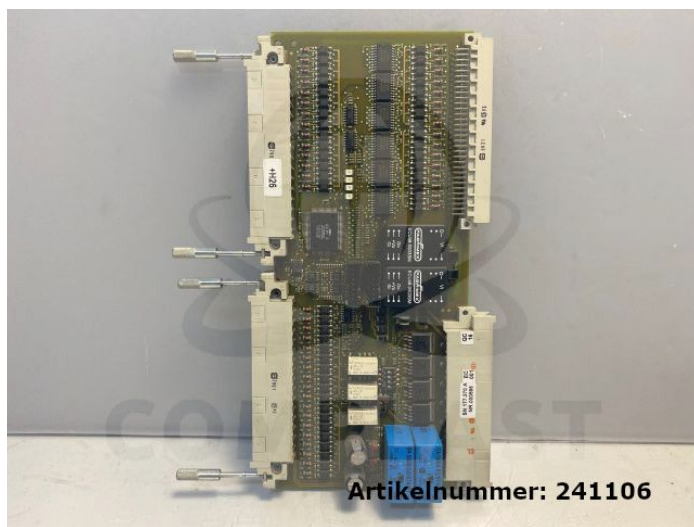

Übersicht

Arburg 772 Verteilerkarte / 177.270 A

Arburg

Produktnummer: 241106

Preis

292,00 €*

Preise exkl. MwSt. zzgl. Versandkosten

Beschreibung

Arburg 772 Verteilerkarte

- entnommen aus Arburg Multilift H mit B-Achse
- aus laufender Maschine entnommen
- voll funktionsfähig

Hersteller: Arburg
Typ: Arburg 772

* Alle Preise exkl. gesetzl. Mehrwertsteuer zzgl. Versandkosten und ggf. Nachnahmegebühren, wenn nicht anders angegeben.

Ersatzteilnr.: 177.270 A

Produktinformationen

Zustand:

gebraucht