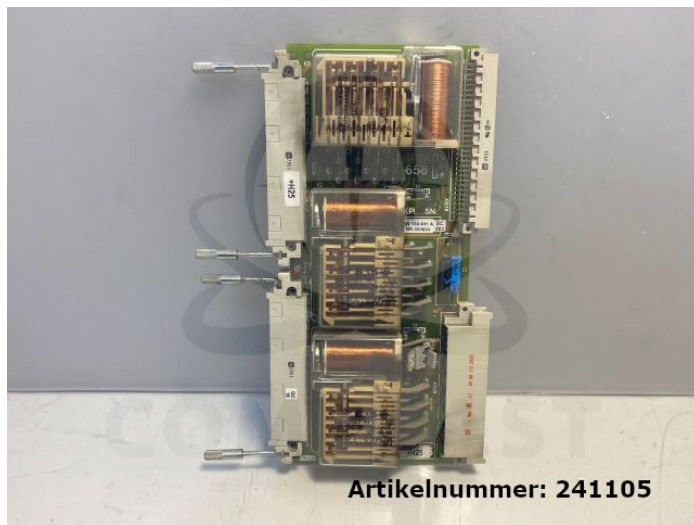

# Arburg 658 Relaiskarte / 139.931 A

Arburg

Produktnummer: 241105

## Beschreibung

Arburg 658 Relaiskarte

- entnommen aus Arburg Multilift H mit B-Achse
- aus laufender Maschine entnommen
- voll funktionsfähig

Hersteller: Arburg  
Typ: Arburg 658

Ersatzteilnr.: 139.931 A