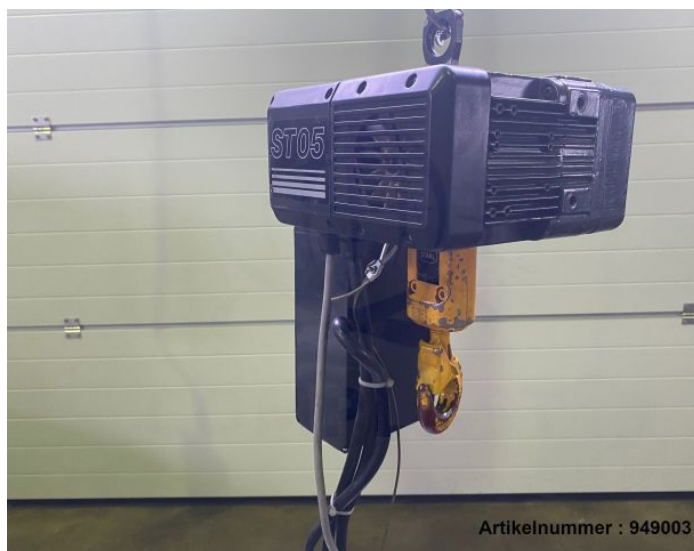

Übersicht

Stahl 400 kg Kettenzug ST 0502 - 8/2 2/1

Stahl

Produktnummer: 949003

Preis

600,00 €*

Preise exkl. MwSt. zzgl. Versandkosten

Beschreibung

Stahl 400 kg Kettenzug ST 0502 - 8/2 2/1

- max. Höhe 15 m
- Ketten-Zugkraft: 200 daN
- Kettengeschw.: 8/2 m/min
- voll funktionsfähig

* Alle Preise exkl. gesetzl. Mehrwertsteuer zzgl. Versandkosten und ggf. Nachnahmegebühren, wenn nicht anders angegeben.

Hersteller: Stahl
Typ: ST 0502 - 8/2 2/1

Produktinformationen

Zustand:

gebraucht