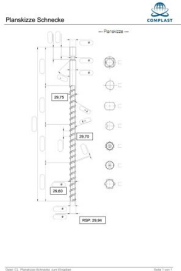

Übersicht

Arburg Schnecke + RSP Ø 30 mm / IU150 / 121.593

Arburg

Produktnummer: 541001

Preis

1.350,00 €*

Preise exkl. MwSt. zzgl. Versandkosten

Beschreibung

Arburg Schnecke mit Rückstromsperre

* Alle Preise exkl. gesetzl. Mehrwertsteuer zzgl. Versandkosten und ggf. Nachnahmegebühren, wenn nicht anders angegeben.

- aus IU150
- Ø 30 mm
- Eingang: 29,75 mm
- Mitte: 29,70 mm
- Ausgang: 29,80 mm
- RSP: 29,94 mm
- entnommen aus Arburg Allrounder 320S 500-150
- aus laufender Maschine entnommen
- voll funktionsfähig