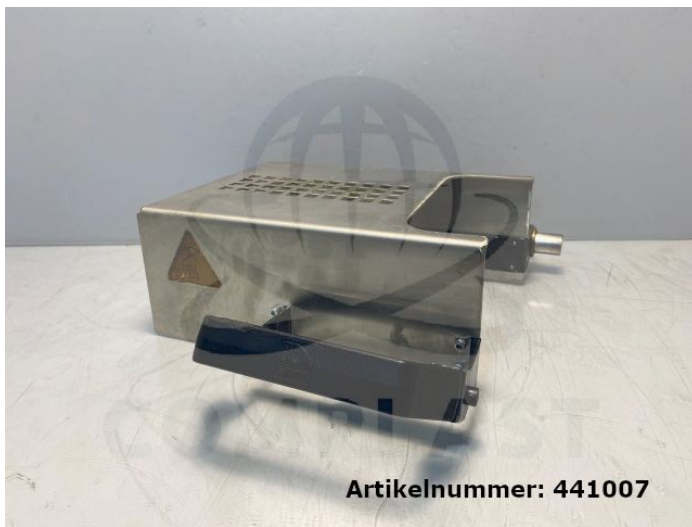

Übersicht

Arburg Schutzhaube, einzeln / 169.683

Arburg

Produktnummer: 441007

Preis

75,00 €*

Preise exkl. MwSt. zzgl. Versandkosten

Beschreibung

Arburg Schutzhaube, einzeln

- entnommen aus Arburg Allrounder 520 C 2000
- aus laufender Maschine entnommen
- voll funktionsfähig

Hersteller: Arburg
Ersatzteil-Nr.: 169.683

Produktinformationen

Zustand:

gebraucht