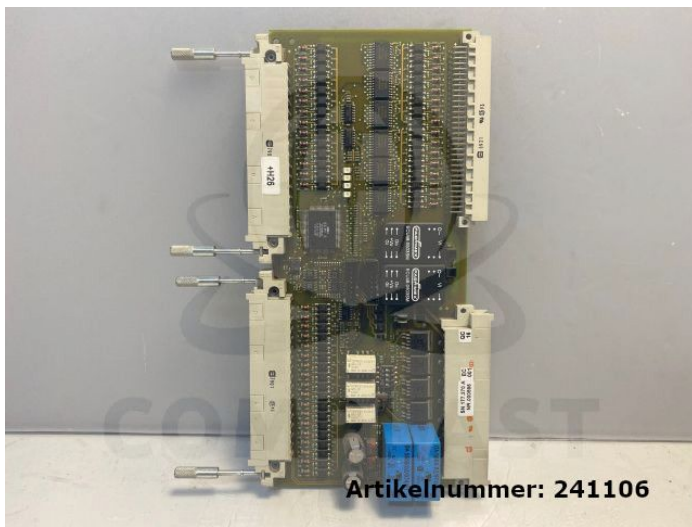

# Arburg 772 Verteilerkarte / 177.270 A

Arburg

Product number: 241106

## Description

Arburg 772 Verteilerkarte

- entnommen aus Arburg Multilift H mit B-Achse
- aus laufender Maschine entnommen
- voll funktionsfähig

Hersteller: Arburg  
Typ: Arburg 772

\* All prices excl. VAT plus shipping costs and possible delivery charges, if not stated otherwise.